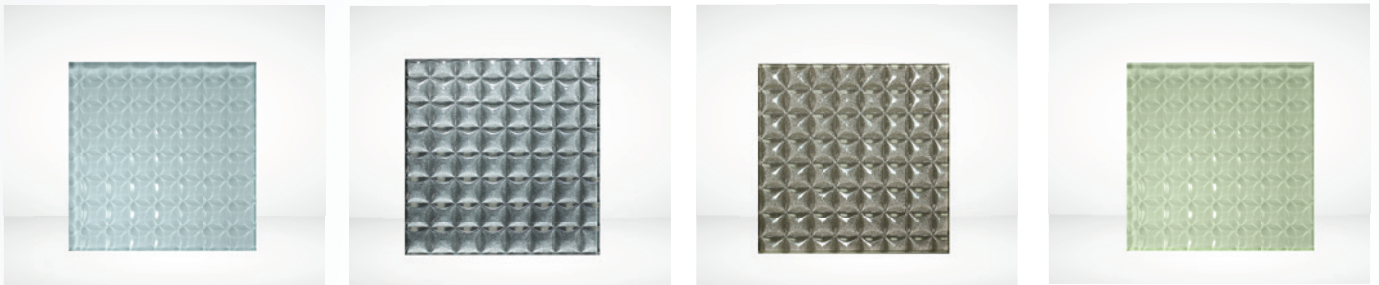

Pyramid Colors