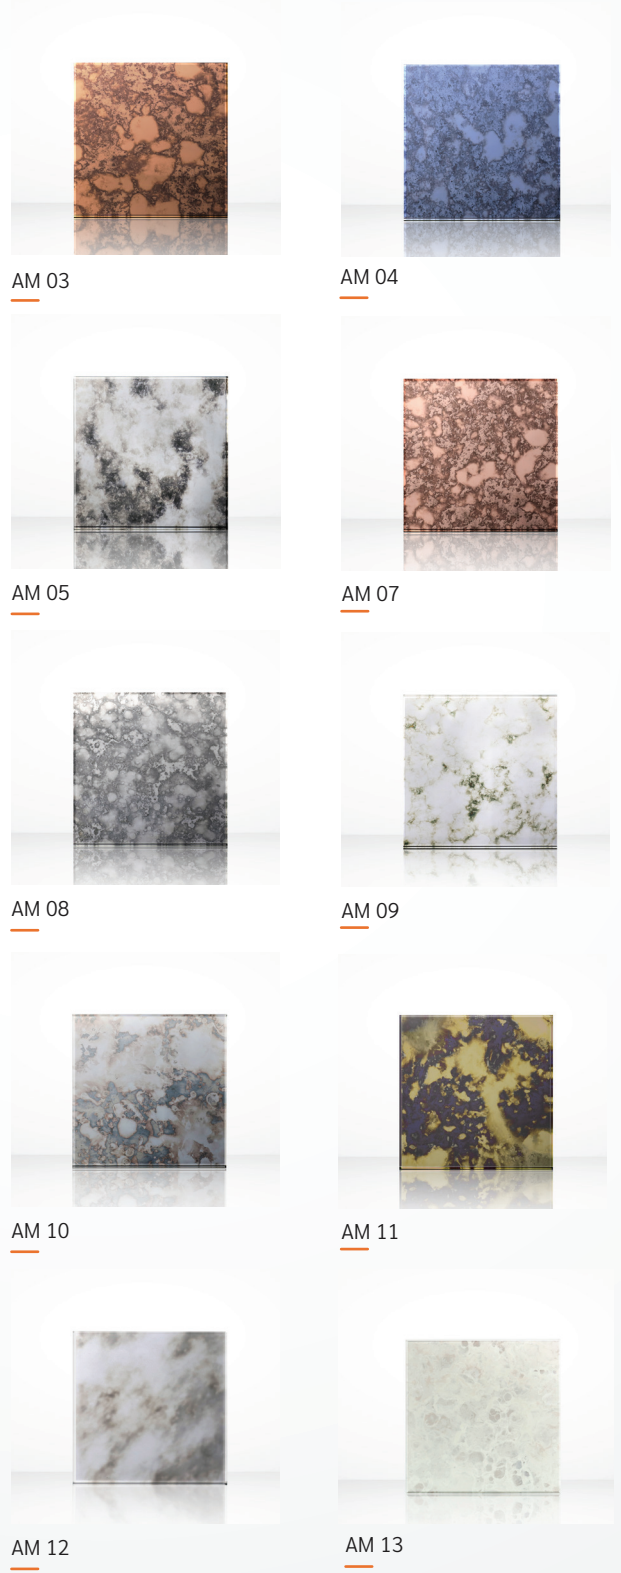

Pink Gold Mirror

Copper Mirror

Bright Gold Mirror

Bronze Mirror

Dark Grey Mirror

Grey Mirror

Blue Mirror

Clear Mirror

Selective Satin 02

Jaksarn 01

Jaksarn 02

The Star 14

The Star 15

Akira 01

Akira 02

Glitz Mirror 07

Glitz Mirror 08

Gems 07

Gems 09

Render Pink Gold Mirror

Render Glitz Mirror 08

Explore More!
ตัวอย่างเพียงบางส่วนจากคอลเลกชัน
ของเรายังมีซีรีส์และตัวเลือกอื่นๆ
ให้เลือกอีกมากมาย

antiquemirror

กระจกเงาโบราณ

AM 14

AM 15

AM 16

AM 17

Render AM 03

Render AM 04

Render AM 14