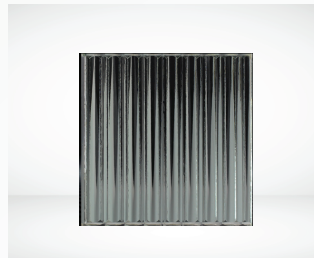

Product Specifications

Thickness Size	<p>ความหนาเริ่มต้นที่ 5-6 มม.</p> <ul style="list-style-type: none"> Maximum Size: <ul style="list-style-type: none"> กระจกเงาสี Pink Gold Mirror 72 มม. x 96 มม. กระจกเงาสี Copper Mirror 72 มม. x 96 มม. กระจกเงาสี Bright Gold Mirror 72 มม. x 96 มม. กระจกเงาสี Bronze Mirror 2134 x 3048 มม. กระจกเงาสี Dark Grey Mirror 84 มม. x 120 มม. กระจกเงาสี Grey Mirror 2134 มม. x 3210 มม. <p>หมายเหตุ: สามารถรองรับการผลิตที่มีขนาดนอกเหนือจากช่วงที่แนะนำไว้ได้ โปรดปรึกษากับเราเป็นกรณีไป เนื่องจากความเหมาะสมในการผลิตและความพร้อมของวัสดุอาจแตกต่างกันไป ขึ้นอยู่กับสินค้าคงคลังในขณะนั้นและข้อกำหนดเฉพาะของแต่ละงาน</p>
Colors Opacity	<p>ความทึบ: 100%</p> <p>สี: Pink Gold Mirror, Copper Mirror, Bright Gold Mirror, Bronze Mirror, Dark Grey Mirror, Grey Mirror</p>
Price	<p>ราคา: กระจกเงาสี Pink Gold Mirror 5 มม. 93.-/ตรฟ. กระจกเงาสี Copper Mirror 5 มม. = 93.-/ตรฟ. กระจกเงาสี Bright Gold Mirror 5 มม. = 93.-/ตรฟ. กระจกเงาสี Bronze Mirror 6 มม. = 65.-/ตรฟ. กระจกเงาสี Dark Grey Mirror 6 มม. = 79.8.-/ตรฟ. กระจกเงาสี Grey Mirror 6 มม. = 65.-/ตรฟ.</p> <p>หมายเหตุ: ราคาในแคตตาล็อกนี้อาจมีการเปลี่ยนแปลงได้ตามวัสดุ ลวดลายการทาสี กระบวนการผลิตและสีที่เลือกใช้ สำหรับการสั่งซื้อในปริมาณมาก โปรดติดต่อเรา</p>
Interior Wall Cladding	<p>การใช้งาน: ใช้สำหรับการกรุผนัง หรือเฟอร์นิเจอร์</p>
Production Lead Time	<p>โดยทั่วไปใช้เวลาผลิต 7-10 วัน ทั้งนี้อาจมีการเปลี่ยนแปลงขึ้นอยู่กับความพร้อมของวัสดุดิบ ความซับซ้อนของงาน และปัจจัยอื่นๆ ที่อาจส่งผลกระทบต่อระยะเวลาการผลิต</p>

Ultra Clear Mirror

Inspiration

Mirror สามารถนำไปผสมผสานกับเทคนิคการแปรรูปอื่นๆ ได้ ตาม Series ดังต่อไปนี้

Moru Mirror 01

Moru Mirror 02

The Star 10

The Star 11

Selective Satin 01