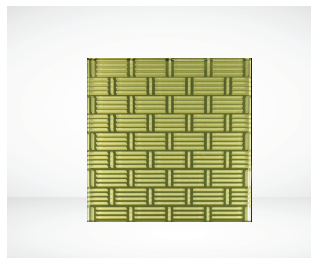

Product Specifications

Thickness Size	<p>ความหนาเริ่มต้นที่ 5-6 มม.</p> <ul style="list-style-type: none"> Maximum Size: <ul style="list-style-type: none"> กระจกเงาสี Pink Gold Mirror 72 มม. x 96 มม. กระจกเงาสี Copper Mirror 72 มม. x 96 มม. กระจกเงาสี Bright Gold Mirror 72 มม. x 96 มม. กระจกเงาสี Bronze Mirror 2134 x 3048 มม. กระจกเงาสี Dark Grey Mirror 84 มม. x 120 มม. กระจกเงาสี Grey Mirror 2134 มม. x 3210 มม. <p>หมายเหตุ: สามารถรองรับการผลิตที่มีขนาดนอกเหนือจากช่วงที่แนะนำไว้ได้ โปรดปรึกษากับเราเป็นกรณีไป เนื่องจากความเหมาะสมในการผลิตและความพร้อมของวัสดุอาจแตกต่างกันไป ขึ้นอยู่กับสินค้าคงคลังในขณะนั้นและข้อกำหนดเฉพาะของแต่ละงาน</p>
Colors Opacity	<p>ความทึบ: 100%</p> <p>สี: Pink Gold Mirror, Copper Mirror, Bright Gold Mirror, Bronze Mirror, Dark Grey Mirror, Grey Mirror</p>
Price	<p>ราคา: กระจกเงาสี Pink Gold Mirror 5 มม. 93.-/ตรฟ. กระจกเงาสี Copper Mirror 5 มม. = 93.-/ตรฟ. กระจกเงาสี Bright Gold Mirror 5 มม. = 93.-/ตรฟ. กระจกเงาสี Bronze Mirror 6 มม. = 65.-/ตรฟ. กระจกเงาสี Dark Grey Mirror 6 มม. = 79.8.-/ตรฟ. กระจกเงาสี Grey Mirror 6 มม. = 65.-/ตรฟ.</p> <p>หมายเหตุ: ราคาในแคตตาล็อกนี้อาจมีการเปลี่ยนแปลงได้ตามวัสดุ ลวดลายการทาสี กระบวนการผลิตและสีที่เลือกใช้ สำหรับการสั่งซื้อในปริมาณมาก โปรดติดต่อเรา</p>
Interior Wall Cladding	<p>การใช้งาน: ใช้สำหรับการกรุผนัง หรือเฟอร์นิเจอร์</p>
Production Lead Time	<p>โดยทั่วไปใช้เวลาผลิต 7-10 วัน ทั้งนี้อาจมีการเปลี่ยนแปลงขึ้นอยู่กับความพร้อมของวัสดุดิบ ความซับซ้อนของงาน และปัจจัยอื่นๆ ที่อาจส่งผลกระทบต่อระยะเวลาการผลิต</p>

Pink Gold Mirror

Copper Mirror

Bright Gold Mirror

Bronze Mirror

Dark Grey Mirror

Grey Mirror

Blue Mirror

Clear Mirror

Ultra Clear Mirror

Inspiration

Mirror สามารถนำไปผสมผสานกับเทคนิคการแปรรูปอื่นๆ ได้ ตาม Series ดังต่อไปนี้

Moru Mirror 01

Moru Mirror 02

The Star 10

The Star 11

Selective Satin 01

Selective Satin 02

Jaksarn 01

Jaksarn 02

The Star 14

The Star 15

Akira 01

Akira 02

Glitz Mirror 07