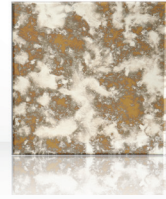

กระจกเงาโบราณ เป็นงานศิลปะแห่งการตกแต่งที่สร้างสรรค์ด้วยเทคนิคการพิมพ์ลายสมิมบนพื้นผิวกระจก ด้วยสีสันทและลวดลายที่เป็นเอกลักษณ์ตามแบบมาตรฐาน ช่วยเพิ่มมิติและบรรยากาศที่น่าสนใจให้กับพื้นที่ภายใน ทำให้ห้องของคุณดูมีเสน่ห์และมีเอกลักษณ์ที่แตกต่างได้อย่างชัดเจน

Product Specifications

 Thickness  Size	<p>ความหนาเริ่มต้นที่ 5-6 มม.</p> <ul style="list-style-type: none"> • Maximum Size: 1830 x 2440 มม. <p>หมายเหตุ: สามารถรองรับการผลิตที่มีขนาดนอกเหนือจากช่วงที่แนะนำไว้ได้ โปรดปรึกษากับเราเป็นกรณีไป เนื่องจากความเหมาะสมในการผลิตและความพร้อมของวัสดุอาจแตกต่างกันไป ขึ้นอยู่กับสินค้าคงคลังในขณะนั้นและข้อกำหนดเฉพาะของแต่ละงาน</p>
 Opacity	<p>ความทึบ: 100%</p>
 Price	<p>ราคา: เริ่มต้น 6 มม. 120.-/ตรฟ.</p> <p>หมายเหตุ: ราคาในแคตตาล็อกนี้อาจมีการเปลี่ยนแปลงได้ตามวัสดุ ลวดลายการทาสี กระบวนการผลิตและสีที่เลือกใช้ สำหรับการสั่งซื้อในปริมาณมาก โปรดติดต่อเรา</p> <p>Applications: เหมาะสำหรับกรุผนังแทนกระเบื้อง หินอ่อน วอลเปเปอร์ทำหน้าบานตู้ หรือท็อปโต๊ะสามารถเพิ่ม Sticker Vinyl เสริมความปลอดภัยให้มากยิ่งขึ้น</p>
 Interior  Wall Cladding	<p>การใช้งาน: ใช้สำหรับการกรุผนัง หรือเฟอร์นิเจอร์</p>
 Production Lead Time	<p>โดยทั่วไปใช้เวลาผลิต 7-10 วัน ทั้งนี้อาจมีการเปลี่ยนแปลงขึ้นอยู่กับความพร้อมของวัตถุดิบ ความซับซ้อนของงาน และปัจจัยอื่นๆ ที่อาจส่งผลกระทบต่อระยะเวลาการผลิต</p>

AM 14

AM 15

AM 16

AM 17

Render AM 03

Render AM 04

Render AM 14