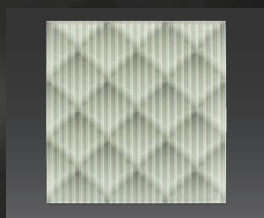

mystique

นวัตกรรมกระจกกรุพื้นผิว (decor surface) สำหรับงานตกแต่งภายใน ที่ผสมผสานลวดลายเวดแสงเงาให้หลอมรวมกับพื้นผิวสัมผัสของกระจก Mira ด้วยเทคโนโลยีการผลิตในรูปแบบพิเศษ จนได้เป็นชนิดกระจกที่มีความลึกและนูนของลวดลายคล้ายภาพ 3 มิติ โดยสามารถนำไปใช้ตกแต่งพื้นที่ต่างๆ เพื่อสร้างมิติมุมมองอันแปลกใหม่ได้เป็นอย่างดี

MT 01

MT 02

MT 03

MT 04

MT 05

MT 06

MT 07

MT 08