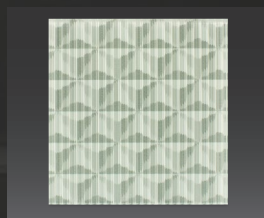

mystique

นวัตกรรมกระจกกรุพื้นผิว (decor surface) สำหรับงานตกแต่งภายใน ที่ผสมผสานลวดลายเวดแสงเงาให้หลอมรวมกับพื้นผิวสัมผัสของกระจก Mira ด้วยเทคโนโลยีการผลิตในรูปแบบพิเศษ จนได้เป็นชนิดกระจกที่มีความลึกและนูนของลวดลายคล้ายภาพ 3 มิติ โดยสามารถนำไปใช้ตกแต่งพื้นที่ต่างๆ เพื่อสร้างมิติมุมมองอันแปลกใหม่ได้เป็นอย่างดี

MT 01

MT 02

MT 03

MT 04

MT 05

MT 06

MT 07

MT 08

MT 02

MT 06

MT 07