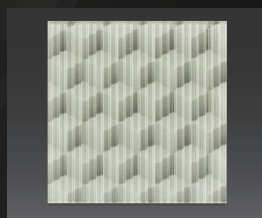

mystique

นวัตกรรมกระจกกรุพื้นผิว (decor surface) สำหรับงานตกแต่งภายใน ที่ผสมผสานลวดลายเวดแสงเงาให้หลอมรวมกับพื้นผิวสัมผัสของกระจก Mira ด้วยเทคโนโลยีการผลิตในรูปแบบพิเศษ จนได้เป็นชนิดกระจกที่มีความลึกและนูนของลวดลายคล้ายภาพ 3 มิติ โดยสามารถนำไปใช้ตกแต่งพื้นที่ต่างๆ เพื่อสร้างมิติมุมมองอันแปลกใหม่ได้เป็นอย่างดี

MT 01

MT 02

MT 03

MT 04

MT 05

MT 06

MT 07

MT 08