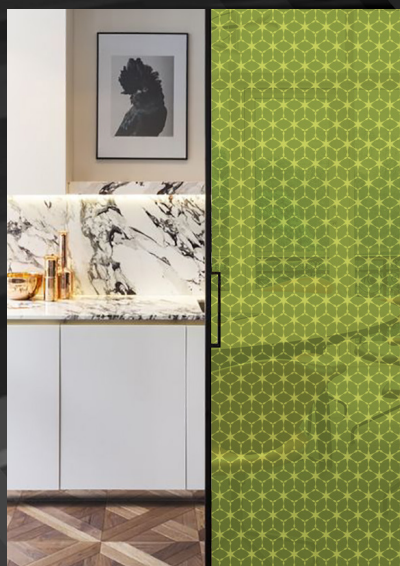

selectivesatin

กระจกลายพีระมิดเคลือบสี

วัสดุกระจกที่มาพร้อมกับพื้นผิวลึกลับของลวดลายและสีลึกลับในแบบกระจกเคลือบสี โดยเลือกใช้งานได้ทั้งสีมาตรฐานและในแบบเนื้อสี Metallic ซึ่ง निकออกแบบสามารถนำไปประยุกต์ใช้กับงานตกแต่ง เพื่อสร้างความโดดเด่นและความสวยงามให้กับพื้นที่ต่างๆ ได้เป็นอย่างดี

Selective Satin - 29

Selective Satin - 31

Selective Satin - 34

Selective Satin - 36

Selective Satin - 38

Selective Satin - 39

Selective Satin - 29

Selective Satin - 38

Selective Satin - 39

product specifications : ความหนาเริ่มต้น 5 มม. / ขนาดกระจก Max. 2000x2500 มม.
ขนาดที่เหมาะสมขึ้นอยู่กับความหนาและชนิดกระจก
product tips : สามารถใช้ได้สำหรับงานทุกประเภท ขึ้นอยู่กับประเภทกระจก