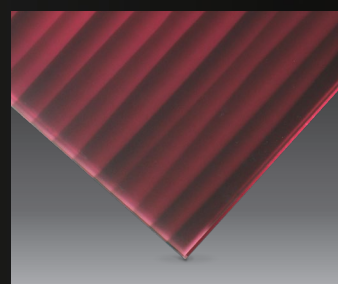

## กระจกสามมิติ

3D Graphic Wall แฉงนันทาลใจจากผนังสามมิติ กลายมาเป็นลวดลายบนกระจกที่สร้างมิติของบรรยากาศใหม่ๆ ด้วยเอฟเฟกซ์ของกระจกเงาสีต่างๆ กับลวดลายที่ออกแบบเฉพาะ

illoo - 01

illoo - 02

illoo - 03

illoo - 04

illoo - 05

illoo - 06

illoo - 01

illoo - 04

illoo - 05

product specifications : ความหนา 6.76 - 13.76 มม. / ขนาดกระจก Max. 1800 x 2500 มม. / ขนาดกระจก Min. 300 x 300 มม.  
product tips : เหมาะสำหรับการกรุผนัง หรือใช้งานด้านเดียว