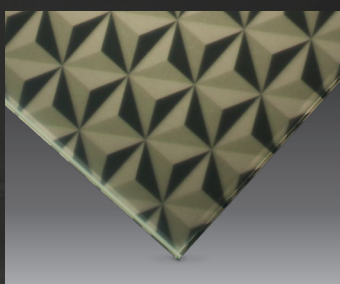

## กระจกสามมิติ

3D Graphic Wall แฉงนันทาลใจจากผนังสามมิติ กลายมาเป็นลวดลายบนกระจกที่สร้างมิติของบรรยากาศใหม่ๆ ด้วยเอฟเฟกซ์ของกระจกเงาสีต่างๆ กับลวดลายที่ออกแบบเฉพาะ

illoo - 01

illoo - 02

illoo - 03

illoo - 04

illoo - 05

illoo - 06

illoo - 01

illoo - 04

illoo - 05

product specifications : ความหนา 6.76 - 13.76 มม. / ขนาดกระจก Max. 1800 x 2500 มม. / ขนาดกระจก Min. 300 x 300 มม.  
product tips : เหมาะสำหรับการกรุผนัง หรือใช้งานด้านเดียว