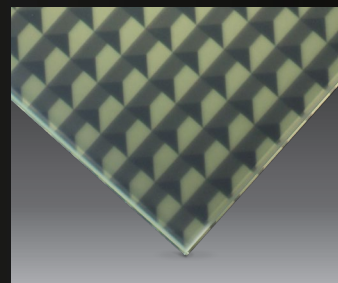

## กระจกสามมิติ

3D Graphic Wall แฉงนันทาลใจจากผนังสามมิติ กลายมาเป็นลวดลายบนกระจกที่สร้างมิติของบรรยากาศใหม่ๆ ด้วยเอฟเฟกซ์ของกระจกเงาสีต่างๆ กับลวดลายที่ออกแบบเฉพาะ

illoo - 01

illoo - 02

illoo - 03

illoo - 04

illoo - 05

illoo - 06

illoo - 01

illoo - 04

illoo - 05

product specifications : ความหนา 6.76 - 13.76 มม. / ขนาดกระจก Max. 1800 x 2500 มม. / ขนาดกระจก Min. 300 x 300 มม.  
product tips : เหมาะสำหรับการกรุผนัง หรือใช้งานด้านเดียว