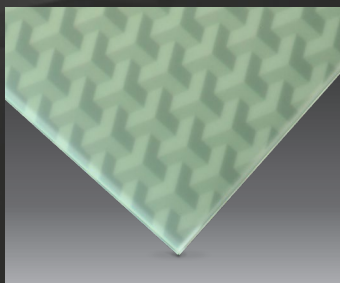

## กระจกสามมิติ

3D Graphic Wall แฉงนันทาลใจจากผนังสามมิติ กลายมาเป็นลวดลายบนกระจกที่สร้างมิติของบรรยากาศใหม่ๆ ด้วยเอฟเฟกซ์ของกระจกเงาสีต่างๆ กับลวดลายที่ออกแบบเฉพาะ

illoo - 01

illoo - 02

illoo - 03

illoo - 04

illoo - 05

illoo - 06

illoo - 01

illoo - 04

illoo - 05

product specifications : ความหนา 6.76 - 13.76 มม. / ขนาดกระจก Max. 1800 x 2500 มม. / ขนาดกระจก Min. 300 x 300 มม.  
product tips : เหมาะสำหรับการกรุผนัง หรือใช้งานด้านเดียว