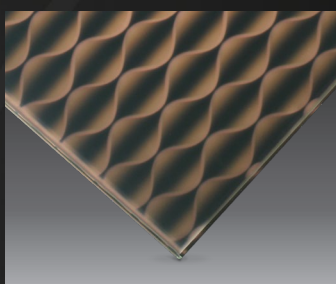

## กระจกสามมิติ

3D Graphic Wall แฉงนันทาลใจจากผนังสามมิติ กลายมาเป็นลวดลายบนกระจกที่สร้างมิติของบรรยากาศใหม่ๆ ด้วยเอฟเฟกซ์ของกระจกเงาสีต่างๆ กับลวดลายที่ออกแบบเฉพาะ

illoo - 01

illoo - 02

illoo - 03

illoo - 04

illoo - 05

illoo - 06

illoo - 01

illoo - 04

illoo - 05

product specifications : ความหนา 6.76 - 13.76 มม. / ขนาดกระจก Max. 1800 x 2500 มม. / ขนาดกระจก Min. 300 x 300 มม.  
product tips : เหมาะสำหรับการกรุผนัง หรือใช้งานด้านเดียว