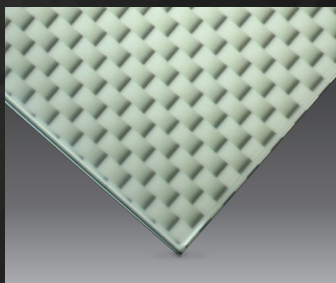

## กระจกสามมิติ

3D Graphic Wall แฉงนันทาลใจจากผนังสามมิติ กลายมาเป็นลวดลายบนกระจกที่สร้างมิติของบรรยากาศใหม่ๆ ด้วยเอฟเฟกซ์ของกระจกเงาสีต่างๆ กับลวดลายที่ออกแบบเฉพาะ

illoo - 01

illoo - 02

illoo - 03

illoo - 04

illoo - 05

illoo - 06

illoo - 01

illoo - 04

illoo - 05

product specifications : ความหนา 6.76 - 13.76 มม. / ขนาดกระจก Max. 1800 x 2500 มม. / ขนาดกระจก Min. 300 x 300 มม.  
product tips : เหมาะสำหรับการกรุผนัง หรือใช้งานด้านเดียว