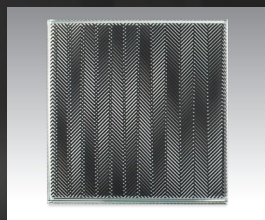

glitzmirror

กระจกลอยลายแห่งการเคลื่อนไหว

สร้างมิติมุมมองอันโดดเด่นให้กับพื้นที่ด้วยลวดลายบนพื้นผิวกระจกแบบพิเศษที่สามารถเคลื่อนไหวได้ตามการ Movement ทางสายตาเมื่อเวลาเปลี่ยนมุมมอง โดยสามารถนำไปใช้กับงานตกแต่งภายในได้ทุกๆประเภท และยังให้คุณสมบัติที่เป็นกระจกนิรภัย

GM - 01

GM - 02

GM - 03

GM - 04

GM - 05

GM - 06

GM - 07

GM - 08