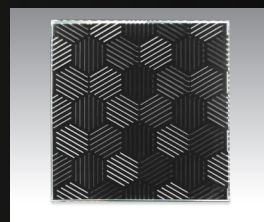

glitzmirror

กระจกลอยลายแห่งการเคลื่อนไหว

สร้างมิติมุมมองอันโดดเด่นให้กับพื้นที่ด้วยลวดลายบนพื้นผิวกระจกแบบพิเศษที่สามารถเคลื่อนไหวได้ตามการ Movement ทางสายตาเมื่อเวลาเปลี่ยนมุมมอง โดยสามารถนำไปใช้กับงานตกแต่งภายในได้ทุกๆประเภท และยังให้คุณสมบัติที่เป็นกระจกนิรภัย

GM - 01

GM - 02

GM - 03

GM - 04

GM - 05

GM - 06

GM - 07

GM - 08

GM - 09

GM - 10

GM - 11

GM - 12

GM - 09

GM - 12