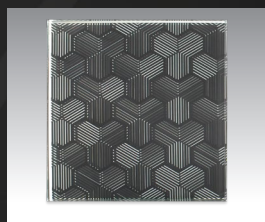

glitzmirror

กระจกลอยลายแห่งการเคลื่อนไหว

สร้างมิติมุมมองอันโดดเด่นให้กับพื้นที่ด้วยลวดลายบนพื้นผิวกระจกแบบพิเศษที่สามารถเคลื่อนไหวได้ตามการ Movement ทางสายตาเมื่อเวลาเปลี่ยนมุมมอง โดยสามารถนำไปใช้กับงานตกแต่งภายในได้ทุกๆประเภท และยังให้คุณสมบัติที่เป็นกระจกนิรภัย

GM - 01

GM - 02

GM - 03

GM - 04

GM - 05

GM - 06

GM - 07

GM - 08

GM - 09

GM - 10

GM - 11

GM - 12

GM - 09

GM - 12