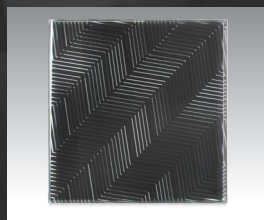

glitzmirror

กระจกลอยลายแห่งการเคลื่อนไหว

สร้างมิติมุมมองอันโดดเด่นให้กับพื้นที่ด้วยลวดลายบนพื้นผิวกระจกแบบพิเศษที่สามารถเคลื่อนไหวได้ตามการ Movement ทางสายตาเมื่อเวลาเปลี่ยนมุมมอง โดยสามารถนำไปใช้กับงานตกแต่งภายในได้ทุกๆประเภท และยังให้คุณสมบัติที่เป็นกระจกนิรภัย

GM - 01

GM - 02

GM - 03

GM - 04

GM - 05

GM - 06

GM - 07

GM - 08