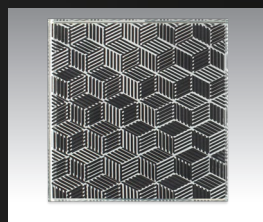

glitzmirror

กระจกลอยลายแห่งการเคลื่อนไหว

สร้างมิติมุมมองอันโดดเด่นให้กับพื้นที่ด้วยลวดลายบนพื้นผิวกระจกแบบพิเศษที่สามารถเคลื่อนไหวได้ตามการ Movement ทางสายตาเมื่อเวลาเปลี่ยนมุมมอง โดยสามารถนำไปใช้กับงานตกแต่งภายในได้ทุกๆประเภท และยังให้คุณสมบัติที่เป็นกระจกนิรภัย

GM - 01

GM - 02

GM - 03

GM - 04

GM - 05

GM - 06

GM - 07

GM - 08

GM - 09

GM - 10

GM - 11

GM - 12

GM - 09

GM - 12