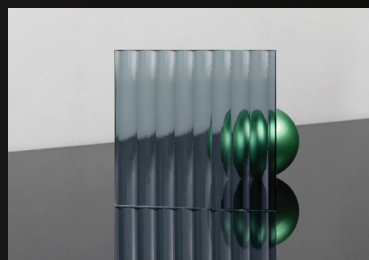

# Color pattern glass

กระจกผิวสัมผัสที่ให้ความแวววาว สะท้อนความหรูหรา เรมิตพื้นที่ในงานตกแต่งให้สวยงามมีเสน่ห์ชวนมอง สร้างความเป็นเอกลักษณ์เฉพาะตัวด้วยคุณสมบัติของความแวววาว และการมองเห็นทะลุผ่านเพื่อพลางสายตา

Grey moru

Gold moru

Prel moru

Grey wood

Gold wood

Tartan

Silver wire

Bronze moru

Lite grey moru

Gold moru

Grey wood

Lite grey moru

Product specifications : ความหนา 5 mm.

ขนาดกระจก Max. 1830 x 2440 mm. / 2000 x 2440 mm. / 2100 x 2440 mm.

Product tips : เหมาะสำหรับใช้เป็นผนังกั้นห้อง หน้าบานเฟอร์นิเจอร์ และประตู