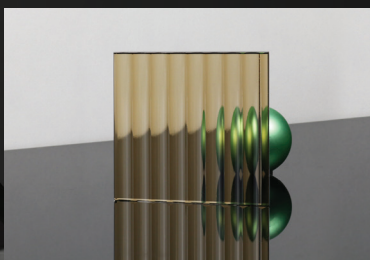

# Color pattern glass

กระจกผิวสัมผัสที่ให้ความแวววาว สะท้อนความหรูหรา เรมิตพื้นที่ในงานตกแต่งให้สวยงามมีเสน่ห์ชวนมอง สร้างความเป็นเอกลักษณ์เฉพาะตัวด้วยคุณสมบัติของความแวววาว และการมองเห็นทะลุผ่านเพื่อพลางสายตา

Grey moru

Gold moru

Prel moru

Grey wood

Gold wood

Tartan

Silver wire

Bronze moru

Lite grey moru

Gold moru

Grey wood

Lite grey moru

Product specifications : ความหนา 5 mm.

ขนาดกระจก Max. 1830 x 2440 mm. / 2000 x 2440 mm. / 2100 x 2440 mm.

Product tips : เหมาะสำหรับใช้เป็นผนังกั้นห้อง หน้าบานเฟอร์นิเจอร์ และประตู