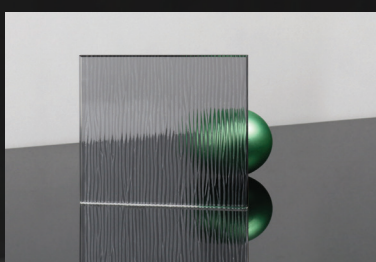

# Color pattern glass

กระจกผิวสัมผัสที่ให้ความแวววาว สะท้อนความหรูหรา เรมิตพื้นที่ในงานตกแต่งให้สวยงามมีเสน่ห์ชวนมอง สร้างความเป็นเอกลักษณ์เฉพาะตัวด้วยคุณสมบัติของความแวววาว และการมองเห็นทะลุผ่านเพื่อพลางสายตา

Grey moru

Gold moru

Prel moru

Grey wood

Gold wood

Tartan

Silver wire

Bronze moru

Lite grey moru

Gold moru

Grey wood

Lite grey moru

Product specifications : ความหนา 5 mm.

ขนาดกระจก Max. 1830 x 2440 mm. / 2000 x 2440 mm. / 2100 x 2440 mm.

Product tips : เหมาะสำหรับใช้เป็นผนังกั้นห้อง หน้าบานเฟอร์นิเจอร์ และประตู