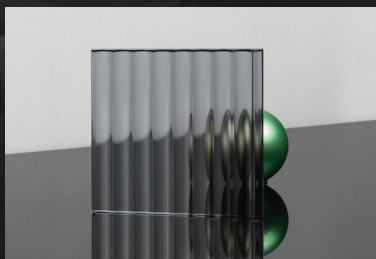

# Color pattern glass

กระจกผิวสัมผัสที่ให้ความแวววาว สะท้อนความหรูหรา เรมิตพื้นที่ในงานตกแต่งให้สวยงามมีเสน่ห์ชวนมอง สร้างความเป็นเอกลักษณ์เฉพาะตัวด้วยคุณสมบัติของความแวววาว และการมองเห็นทะลุผ่านเพื่อพลางสายตา

Grey moru

Gold moru

Prel moru

Grey wood

Gold wood

Tartan

Silver wire

Bronze moru

Lite grey moru

Gold moru

Grey wood

Lite grey moru

Product specifications : ความหนา 5 mm.

ขนาดกระจก Max. 1830 x 2440 mm. / 2000 x 2440 mm. / 2100 x 2440 mm.

Product tips : เหมาะสำหรับใช้เป็นผนังกั้นห้อง หน้าบานเฟอร์นิเจอร์ และประตู