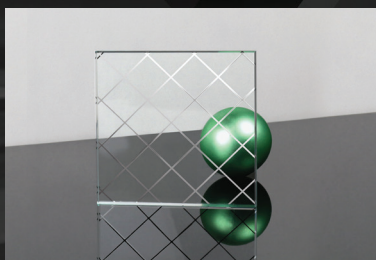

# Color pattern glass

กระจกผิวสัมผัสที่ให้ความแวววาว สะท้อนความหรูหรา เรมิตพื้นที่ในงานตกแต่งให้สวยงามมีเสน่ห์ชวนมอง สร้างความเป็นเอกลักษณ์เฉพาะตัวด้วยคุณสมบัติของความแวววาว และการมองเห็นทะลุผ่านเพื่อพลางสายตา

Grey moru

Gold moru

Prel moru

Grey wood

Gold wood

Tartan

Silver wire

Bronze moru

Lite grey moru

Gold moru

Grey wood

Lite grey moru

Product specifications : ความหนา 5 mm.

ขนาดกระจก Max. 1830 x 2440 mm. / 2000 x 2440 mm. / 2100 x 2440 mm.

Product tips : เหมาะสำหรับใช้เป็นผนังกั้นห้อง หน้าบานเฟอร์นิเจอร์ และประตู