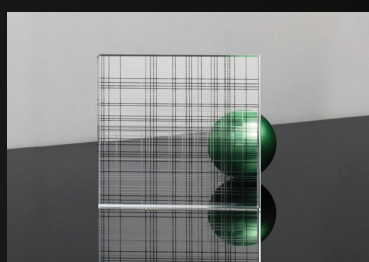

# Color pattern glass

กระจกผิวสัมผัสที่ให้ความแวววาว สะท้อนความหรูหรา เรมิตพื้นที่ในงานตกแต่งให้สวยงามมีเสน่ห์ชวนมอง สร้างความเป็นเอกลักษณ์เฉพาะตัวด้วยคุณสมบัติของความแวววาว และการมองเห็นทะลุผ่านเพื่อพลางสายตา

Grey moru

Gold moru

Prel moru

Grey wood

Gold wood

Tartan

Silver wire

Bronze moru

Lite grey moru

Gold moru

Grey wood

Lite grey moru

Product specifications : ความหนา 5 mm.

ขนาดกระจก Max. 1830 x 2440 mm. / 2000 x 2440 mm. / 2100 x 2440 mm.

Product tips : เหมาะสำหรับใช้เป็นผนังกั้นห้อง หน้าบานเฟอร์นิเจอร์ และประตู