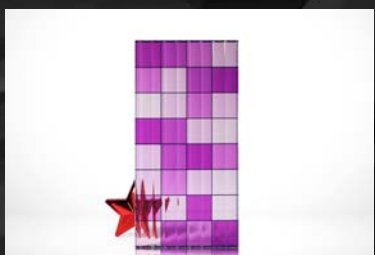

liteboc

กระจกลอยลายแห่งประกายมิติสี่ล้น

"Inspiration of Colorful Glass" สร้างสรรค์มิติเจดสีในงานตกแต่งสถาปัตยกรรม ให้มีความ Unique แปลกใหม่ ด้วยวัสดุกระจกหลากสี ต่ายทอดความสวยงามของการตกกระทบของแสงที่ส่องผ่านสีล้นต่างๆ

lite boc - 01

lite boc - 02

lite boc - 03

lite boc - 04

lite boc - 05

lite boc - 06

lite boc - 07

lite boc - 08

lite boc - 09

lite boc - 08

lite boc - 09

Product specifications : ความหนาเริ่มต้น 7.76 มม.

ขนาดกระจก Max 1400 X 2500 มม.

(ขนาดที่เหมาะสมขึ้นอยู่กับความหนาและชนิดกระจก)

Product tips : เหมาะกับการนำไปใช้เป็น ผนังกัน ผนังห้อง หรือหน้าบานเฟอร์นิเจอร์