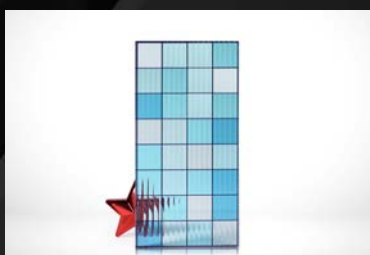

liteboc

กระจกลอยลายแห่งประกายมิติสี่ล้น

"Inspiration of Colorful Glass" สร้างสรรค์มิติเจดสีในงานตกแต่งสถาปัตยกรรม ให้มีความ Unique แปลกใหม่ ด้วยวัสดุกระจกหลากสี ต่ายทอดความสวยงามของการตกกระทบของแสงที่ส่องผ่านสีล้นต่างๆ

lite boc - 01

lite boc - 02

lite boc - 03

lite boc - 04

lite boc - 05

lite boc - 06

lite boc - 07

lite boc - 08

lite boc - 09

lite boc - 08

lite boc - 09

Product specifications : ความหนาเริ่มต้น 7.76 มม.

ขนาดกระจก Max 1400 X 2500 มม.

(ขนาดที่เหมาะสมขึ้นอยู่กับความหนาและชนิดกระจก)

Product tips : เหมาะกับการนำไปใช้เป็น ผนังกัน ผนังห้อง หรือหน้าบานเฟอร์นิเจอร์