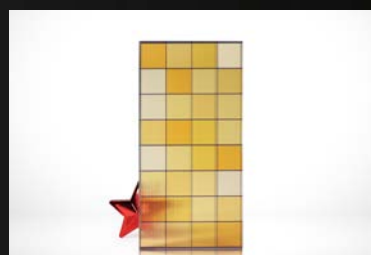

liteboc

กระจกลอยลายแห่งประกายมิติสี่ล้น

"Inspiration of Colorful Glass" สร้างสรรค์มิติเจดสีในงานตกแต่งสถาปัตยกรรม ให้มีความ Unique แปลกใหม่ ด้วยวัสดุกระจกหลากสี ต่ายทอดความสวยงามของการตกกระทบของแสงที่ส่องผ่านสีล้นต่างๆ

lite boc - 01

lite boc - 02

lite boc - 03

lite boc - 04

lite boc - 05

lite boc - 06

lite boc - 07

lite boc - 08

lite boc - 09

lite boc - 08

lite boc - 09

Product specifications : ความหนาเริ่มต้น 7.76 มม.

ขนาดกระจก Max 1400 X 2500 มม.

(ขนาดที่เหมาะสมขึ้นอยู่กับความหนาและชนิดกระจก)

Product tips : เหมาะกับการนำไปใช้เป็น ผนังกัน ผนังห้อง หรือหน้าบานเฟอร์นิเจอร์