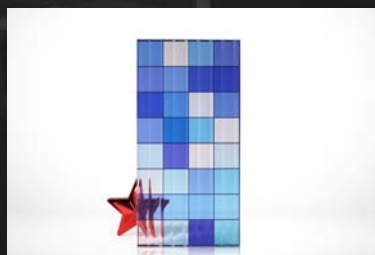

liteboc

กระจกลอยลายแห่งประกายมิติสี่ล้น

"Inspiration of Colorful Glass" สร้างสรรค์มิติเจดสีในงานตกแต่งสถาปัตยกรรม ให้มีความ Unique แปลกใหม่ ด้วยวัสดุกระจกหลากสี ต่ายทอดความสวยงามของการตกกระทบของแสงที่ส่องผ่านสีล้นต่างๆ

lite boc - 01

lite boc - 02

lite boc - 03

lite boc - 04

lite boc - 05

lite boc - 06

lite boc - 07

lite boc - 08

lite boc - 09

lite boc - 08

lite boc - 09

Product specifications : ความหนาเริ่มต้น 7.76 มม.

ขนาดกระจก Max 1400 X 2500 มม.

(ขนาดที่เหมาะสมขึ้นอยู่กับความหนาและชนิดกระจก)

Product tips : เหมาะกับการนำไปใช้เป็น ผนังกัน ผนังห้อง หรือหน้าบานเฟอร์นิเจอร์