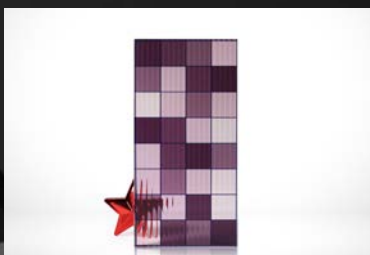

liteboc

กระจกลอยลายแห่งประกายมิติสี่ล้น

"Inspiration of Colorful Glass" สร้างสรรค์มิติเจดสีในงานตกแต่งสถาปัตยกรรม ให้มีความ Unique แปลกใหม่ ด้วยวัสดุกระจกหลากสี ต่ายทอดความสวยงามของการตกกระทบของแสงที่ส่องผ่านสีล้นต่างๆ

lite boc - 01

lite boc - 02

lite boc - 03

lite boc - 04

lite boc - 05

lite boc - 06

lite boc - 07

lite boc - 08