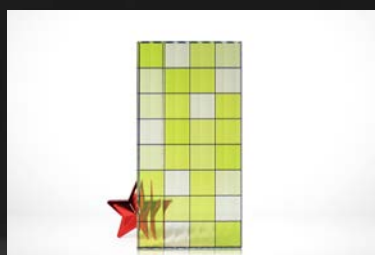

liteboc

กระจกลอยลายแห่งประกายมิติสี่ล้น

"Inspiration of Colorful Glass" สร้างสรรค์มิติเจดสีในงานตกแต่งสถาปัตยกรรม ให้มีความ Unique แปลกใหม่ ด้วยวัสดุกระจกหลากสี ต่ายทอดความสวยงามของการตกกระทบของแสงที่ส่องผ่านสีล้นต่างๆ

lite boc - 01

lite boc - 02

lite boc - 03

lite boc - 04

lite boc - 05

lite boc - 06

lite boc - 07

lite boc - 08

lite boc - 09

lite boc - 08

lite boc - 09

Product specifications : ความหนาเริ่มต้น 7.76 มม.

ขนาดกระจก Max 1400 X 2500 มม.

(ขนาดที่เหมาะสมขึ้นอยู่กับความหนาและชนิดกระจก)

Product tips : เหมาะกับการนำไปใช้เป็น ผนังกัน ผนังห้อง หรือหน้าบานเฟอร์นิเจอร์