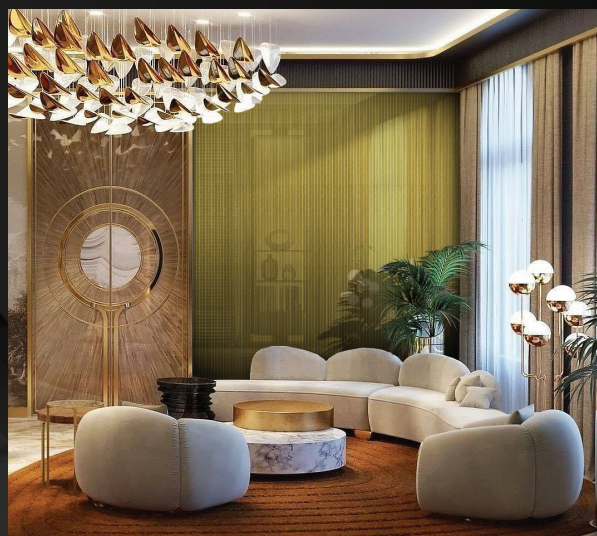

bando

กระจกพิมพ์ลวดลายไม้

กรุผนังอาคารผนังไม้ ด้วย Mood & Tone ที่ต้องการความเป็นธรรมชาติ แต่แฝงด้วยดีไซน์ในการตกแต่ง ที่ให้สีสัน สด ใหม่ ง่ายต่อการนำไปดีไซน์ใช้งาน

bando - 01

bando - 02

bando - 03

bando - 04

bando - 05

bando - 06

bando - 01

bando - 03

Product specifications : ความหนาเริ่มต้น 4 มม.
ขนาดกระจก Min 100 X150 มม.
ขนาดกระจก Max 2000 X 2500 มม. (ขนาดที่เหมาะสมขึ้นอยู่กับความหนาของกระจก)
Product tips : ใช้เป็นวัสดุปิดผิว เหมาะกับการกรุผนัง และหน้าบานเฟอร์นิเจอร์