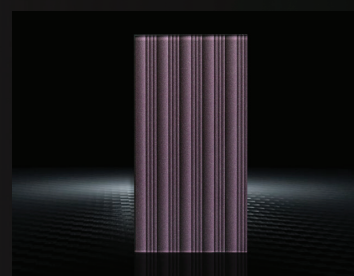

bando

กระจกพิมพ์ลวดลายไม้

กรุผนังอาคารผนังไม้ ด้วย Mood & Tone ที่ต้องการความเป็นธรรมชาติ แต่แฝงด้วยดีไซน์ในการตกแต่ง ที่ให้สีสัน สด ใหม่ ง่ายต่อการนำไปดีไซน์ใช้งาน

bando - 01

bando - 02

bando - 03

bando - 04

bando - 05

bando - 06

bando - 01

bando - 03

Product specifications : ความหนาเริ่มต้น 4 มม.
ขนาดกระจก Min 100 X150 มม.
ขนาดกระจก Max 2000 X 2500 มม. (ขนาดที่เหมาะสมขึ้นอยู่กับความหนาของกระจก)
Product tips : ใช้เป็นวัสดุปิดผิว เหมาะกับการกรุผนัง และหน้าบานเฟอร์นิเจอร์