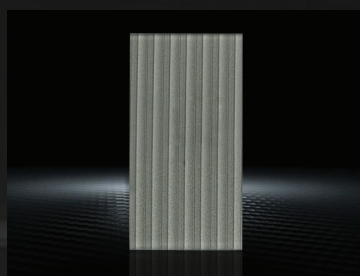

bando

กระจกพิมพ์ลวดลายไม้

กรุผนังอาคารผนังไม้ ด้วย Mood & Tone ที่ต้องการความเป็นธรรมชาติ แต่แฝงด้วยดีไซน์ในการตกแต่ง ที่ให้สีสัน สด ใหม่ ง่ายต่อการนำไปดีไซน์ใช้งาน

bando - 01

bando - 02

bando - 03

bando - 04

bando - 05

bando - 06

bando - 01

bando - 03

Product specifications : ความหนาเริ่มต้น 4 มม.
ขนาดกระจก Min 100 X150 มม.
ขนาดกระจก Max 2000 X 2500 มม. (ขนาดที่เหมาะสมขึ้นอยู่กับความหนาของกระจก)
Product tips : ใช้เป็นวัสดุปิดผิว เหมาะกับการกรุผนัง และหน้าบานเฟอร์นิเจอร์