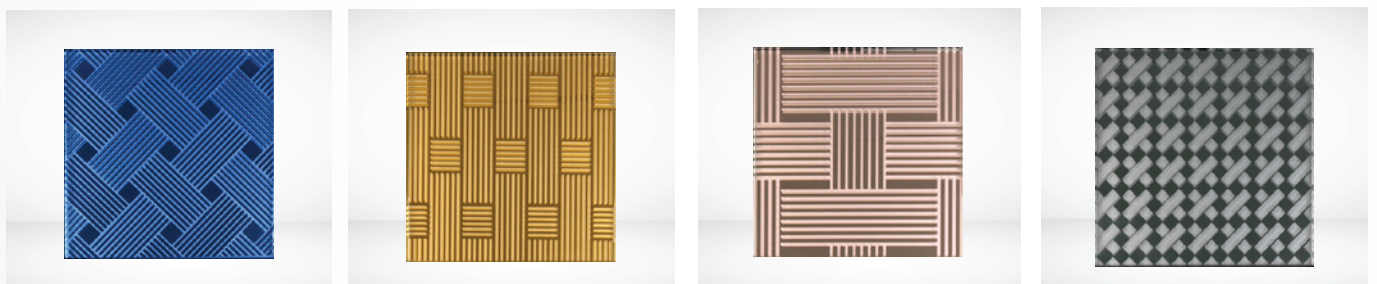

## กระจกซาติน

กระจกที่ผิวด้านหนึ่งถูกกัดด้วยกรดต่างๆ ให้คุณสมบัติกึ่งทึบกึ่งใส เพิ่มความสุนทรีย์โดยยอมให้แสงส่องผ่านได้มากกว่า เมื่อเทียบกับกระจกฝ้า กระจกพันทราย หรือกระจกลดลาย โดยแสงส่องผ่านกระจกได้มากถึง 90% (ขึ้นอยู่กับชนิด และความหนาของกระจก) นอกจากนี้ยังทำความสะอาดได้ง่ายและมีคุณสมบัติต้านทานการเกิดคราบจากรอยนิ้วมือ คราบน้ำ และคราบจากการทำความสะอาดได้เป็นอย่างดี

## Inspiration

Satin glass สามารถนำไปผสมผสานกับเทคนิคการแปรรูปอื่นๆ ได้ ตาม Series ดังต่อไปนี้

akira

glitzmirror

jaksarn

fretto

[Explore More!](#)

ตัวอย่างเพียงบางส่วนจากคอลเลกชันของเรา เรายังมีซีรีส์และตัวเลือกอื่นๆ ให้เลือกอีกมากมาย