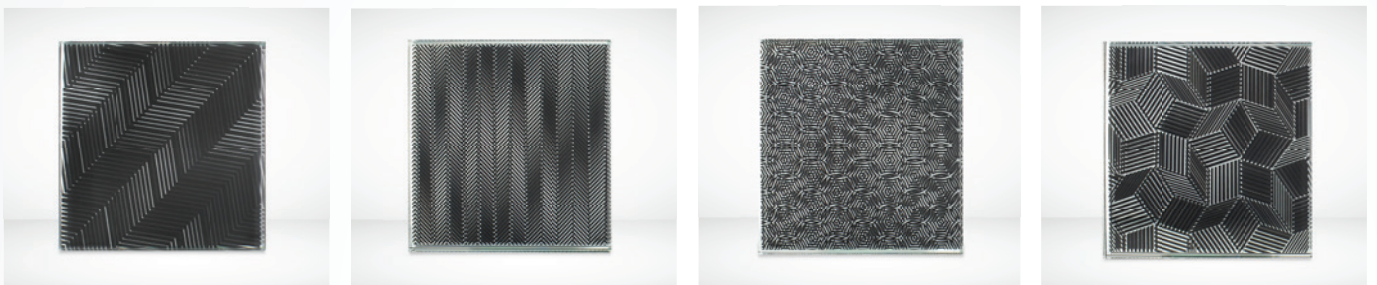

## กระจกซาติน

กระจกที่ผิวด้านหนึ่งถูกกัดด้วยกรดต่างๆ ให้คุณสมบัติกึ่งทึบกึ่งใส เพิ่มความสุนทรีย์โดยยอมให้แสงส่องผ่านได้มากกว่า เมื่อเทียบกับกระจกฝ้า กระจกพันทราย หรือกระจกลดลาย โดยแสงส่องผ่านกระจกได้มากถึง 90% (ขึ้นอยู่กับชนิด และความหนาของกระจก) นอกจากนี้ยังทำความสะอาดได้ง่ายและมีคุณสมบัติต้านทานการเกิดคราบจากรอยนิ้วมือ คราบน้ำ และคราบจากการทำความสะอาดได้เป็นอย่างดี

### Product Specifications

 Thickness  Size	<p>Recommended Size</p> <ul style="list-style-type: none"> <li>• ความหนาเริ่มต้น: 6 มม.</li> <li>• Maximum Size: 3210 x 2250 มม.</li> </ul> <p><b>หมายเหตุ:</b> สามารถรองรับการผลิตที่มีขนาดนอกเหนือจากช่วงที่แนะนำไว้ได้ โปรดปรึกษากับเราเป็นกรณีไป เนื่องจากความเหมาะสมในการผลิตและความพร้อมของวัสดุอาจแตกต่างกันไป ขึ้นอยู่กับสินค้าคงคลังในขณะนั้นและข้อกำหนดเฉพาะของแต่ละงาน</p>
 Colors  Opacity	<p>ความทึบ: 50%</p> <p>Clear Satin, Light Satin (WB), Glasplus Pattern Satin</p>
 Interior  Partition  Wall Cladding  Exterior  Insulation	<p>การใช้งาน</p> <ul style="list-style-type: none"> <li>• ใช้ในงานตกแต่งภายใน เช่น ผนังกันต่างๆ ผนังกันลิ้นชักวางของ โคมไฟ เคาน์เตอร์ ส่วนประกอบของเฟอร์นิเจอร์ เพิ่มคุณค่า และประโยชน์ในการใช้งานของห้องน้ำ ตู้อาบน้ำ ตู้ครัว หรือแม้แต่ในสำนักงานและสถานที่อื่นๆ</li> <li>• ใช้เป็นผนังภายนอกอาคารเพื่อช่วยลดรังสีจากดวงอาทิตย์ สามารถนำไปแปรรูปได้หลายวิธี ทั้งเทมเปอร์ ลามิเนต และทำเป็นกระจกฉนวนความร้อนให้คุณสมบัติกึ่งทึบกึ่งใส</li> </ul>
 Production Lead Time	<p>โดยทั่วไปใช้เวลาผลิต 7-10 วัน ทั้งนี้อาจมีการเปลี่ยนแปลงขึ้นอยู่กับความพร้อมของวัตถุดิบ ความซับซ้อนของงาน และปัจจัยอื่นๆ ที่อาจส่งผลกระทบต่อระยะเวลาการผลิต</p>

## Inspiration

Satin glass สามารถนำไปผสมผสานกับเทคนิคการแปรรูปอื่นๆ ได้ ตาม Series ดังต่อไปนี้

akira

glitzmirror

jaksarn

fretto

[Explore More!](#)

ตัวอย่างเพียงบางส่วนจากคอลเลกชันของเรา เรายังมีซีรีส์และตัวเลือกอื่นๆ ให้เลือกอีกมากมาย