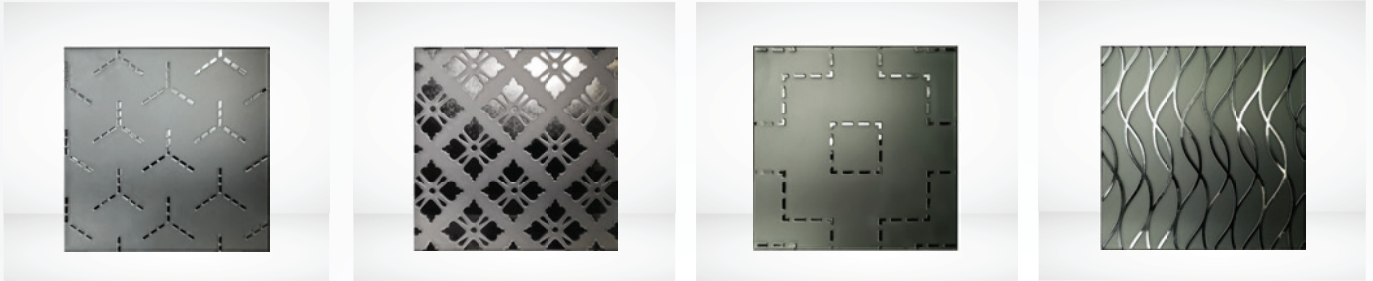

## กระจกซาติน

กระจกที่ผิวด้านหนึ่งถูกกัดด้วยกรดต่างๆ ให้คุณสมบัติกึ่งทึบกึ่งใส เพิ่มความสุนทรีย์โดยยอมให้แสงส่องผ่านได้มากกว่า เมื่อเทียบกับกระจกฝ้า กระจกพันทราย หรือกระจกลดลาย โดยแสงส่องผ่านกระจกได้มากถึง 90% (ขึ้นอยู่กับชนิด และความหนาของกระจก) นอกจากนี้ยังทำความสะอาดได้ง่ายและมีคุณสมบัติต้านทานการเกิดคราบจากรอยนิ้วมือ คราบน้ำ และคราบจากการทำความสะอาดได้เป็นอย่างดี

### Product Specifications

 Thickness  Size	<p>Recommended Size</p> <ul style="list-style-type: none"> <li>• ความหนาเริ่มต้น: 6 มม.</li> <li>• Maximum Size: 3210 x 2250 มม.</li> </ul> <p><b>หมายเหตุ:</b> สามารถรองรับการผลิตที่มีขนาดนอกเหนือจากช่วงที่แนะนำไว้ได้ โปรดปรึกษากับเราเป็นกรณีไป เนื่องจากความเหมาะสมในการผลิตและความพร้อมของวัสดุอาจแตกต่างกันไป ขึ้นอยู่กับสินค้าคงคลังในขณะนั้นและข้อกำหนดเฉพาะของแต่ละงาน</p>
 Colors  Opacity	<p>ความทึบ: 50%</p> <p>Clear Satin, Light Satin (WB), Glasplus Pattern Satin</p>
 Interior  Partition  Wall Cladding  Exterior  Insulation	<p>การใช้งาน</p> <ul style="list-style-type: none"> <li>• ใช้ในงานตกแต่งภายใน เช่น ผนังกันต่างๆ ผนังกันลิ้นชักวางของ โคมไฟ เคาน์เตอร์ ส่วนประกอบของเฟอร์นิเจอร์ เพิ่มคุณค่า และประโยชน์ในการใช้งานของห้องน้ำ ตู้อาบน้ำ ตู้ครัว หรือแม้แต่ในสำนักงานและสถานที่อื่นๆ</li> <li>• ใช้เป็นผนังภายนอกอาคารเพื่อช่วยลดรังสีจากดวงอาทิตย์ สามารถนำไปแปรรูปได้หลายวิธี ทั้งเทมเปอร์ ลามิเนต และทำเป็นกระจกฉนวนความร้อนให้คุณสมบัติกึ่งทึบกึ่งใส</li> </ul>
 Production Lead Time	<p>โดยทั่วไปใช้เวลาผลิต 7-10 วัน ทั้งนี้อาจมีการเปลี่ยนแปลงขึ้นอยู่กับความพร้อมของวัตถุดิบ ความซับซ้อนของงาน และปัจจัยอื่นๆ ที่อาจส่งผลกระทบต่อระยะเวลาการผลิต</p>

## Inspiration

Satin glass สามารถนำไปผสมผสานกับเทคนิคการแปรรูปอื่นๆ ได้ ตาม Series ดังต่อไปนี้

akira

glitzmirror

jaksarn

fretto

[Explore More!](#)

ตัวอย่างเพียงบางส่วนจากคอลเลกชันของเรา เรายังมีซีรีส์และตัวเลือกอื่นๆ ให้เลือกอีกมากมาย