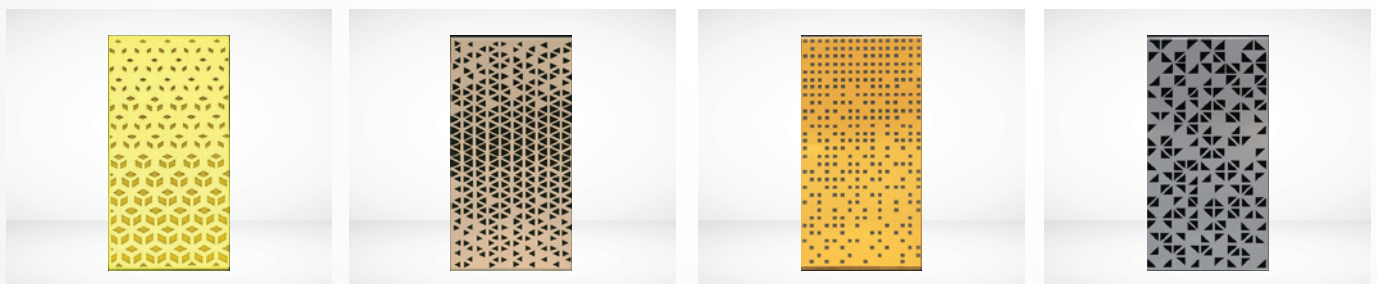

## กระจกซาติน

กระจกที่ผิวด้านหนึ่งถูกกัดด้วยกรดต่างๆ ให้คุณสมบัติกึ่งทึบกึ่งใส เพิ่มความสุนทรีย์โดยยอมให้แสงส่องผ่านได้มากกว่า เมื่อเทียบกับกระจกฝ้า กระจกพันทราย หรือกระจกลดลาย โดยแสงส่องผ่านกระจกได้มากถึง 90% (ขึ้นอยู่กับชนิด และความหนาของกระจก) นอกจากนี้ยังทำความสะอาดได้ง่ายและมีคุณสมบัติต้านทานการเกิดคราบจากรอยนิ้วมือ คราบน้ำ และคราบจากการทำความสะอาดได้เป็นอย่างดี

## Inspiration

Satin glass สามารถนำไปผสมผสานกับเทคนิคการแปรรูปอื่นๆ ได้ ตาม Series ดังต่อไปนี้

akira

glitzmirror

jaksarn

fretto

[Explore More!](#)

ตัวอย่างเพียงบางส่วนจากคอลเลกชันของเรา เรายังมีซีรีส์และตัวเลือกอื่นๆ ให้เลือกอีกมากมาย