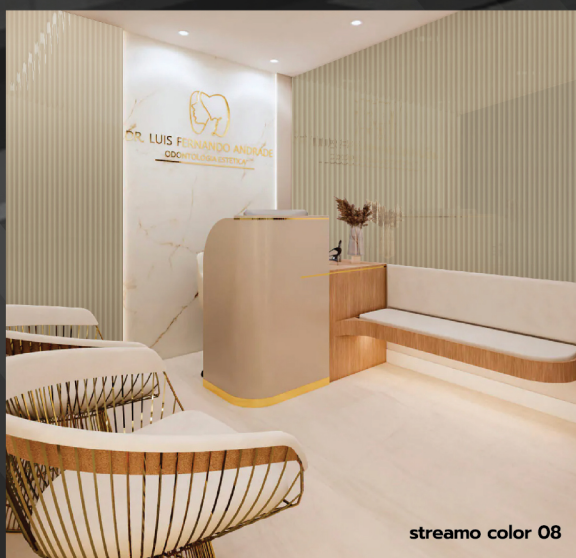

streamo color 08