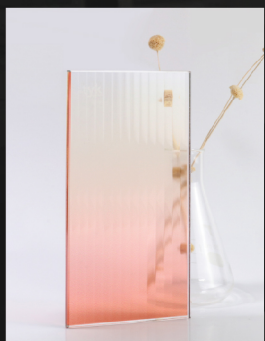

Streamogradient patt

กระจกผิวสัมผัสลวดลาย

กระจกผิวสัมผัสกันผนังไล่สี ดีไซน์สุดเก๋ เพิ่มความเป็นส่วนตัว ช่วยแบ่งพื้นที่อย่างเป็นสัดส่วน ในงานตกแต่ง

Streamo Gradient Patt 01

Streamo Gradient Patt 02

Streamo Gradient Patt 03

Streamo Gradient Patt 04

Streamo Gradient Patt 05

Streamo Gradient Patt 06

Streamo Gradient Patt 07

Streamo Gradient Patt 03, 04

Streamo Gradient Patt 07

Product specifications : ความหนาเริ่มต้น 9.76 มม.

ขนาดกระจก Max. 1400 X 3000 มม. (ขนาดที่เหมาะสมขึ้นอยู่กับความหนากระจก)