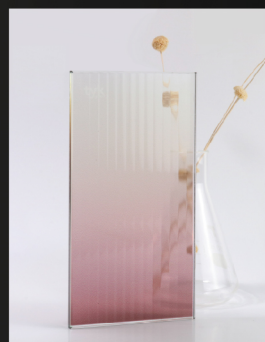

Streamogradient patt

กระจกผิวสัมผัสลวดลาย

กระจกผิวสัมผัสกันผนังไล่สี ดีไซน์สุดเก๋ เพิ่มความเป็นส่วนตัว ช่วยแบ่งพื้นที่อย่างเป็นสัดส่วน ในงานตกแต่ง

Streamo Gradient Patt 01

Streamo Gradient Patt 02

Streamo Gradient Patt 03

Streamo Gradient Patt 04

Streamo Gradient Patt 05

Streamo Gradient Patt 06

Streamo Gradient Patt 07

Streamo Gradient Patt 03, 04

Streamo Gradient Patt 07

Product specifications : ความหนาเริ่มต้น 9.76 มม.

ขนาดกระจก Max. 1400 X 3000 มม. (ขนาดที่เหมาะสมขึ้นอยู่กับความหนากระจก)